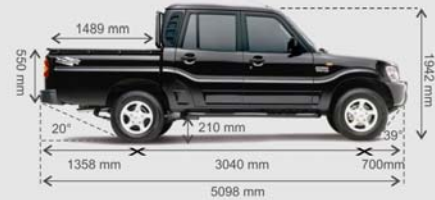

Mahindra

Ticari Araçlar

İLCE Otomotiv Servis ve Ticaret A.Ş.

Türkiye Genel Dağıtıcısı
Fatih Caddesi No: 3-5 Sanayi Mahallesi
4. Levent - İSTANBUL
Tel: 0212 270 95 68 Faks: 0212 270 94 08
e-mail: info@mahindra.com.tr

Yetkili Satıcı

www.mahindra.com.tr