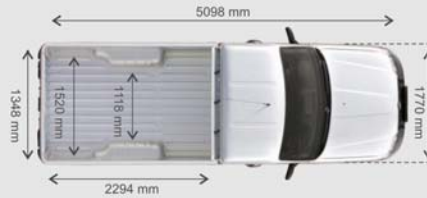

Mahindra

Ticari Araçlar

İLCE Otomotiv Servis ve Ticaret A.Ş.

Türkiye Genel Dağıtıcısı
Fatih Caddesi No: 3-5 Sanayi Mahallesi
4. Levent - İSTANBUL
Tel: 0212 270 95 68 Faks: 0212 270 94 08
e-mail: info@mahindra.com.tr

Yetkili Satıcı

www.mahindra.com.tr